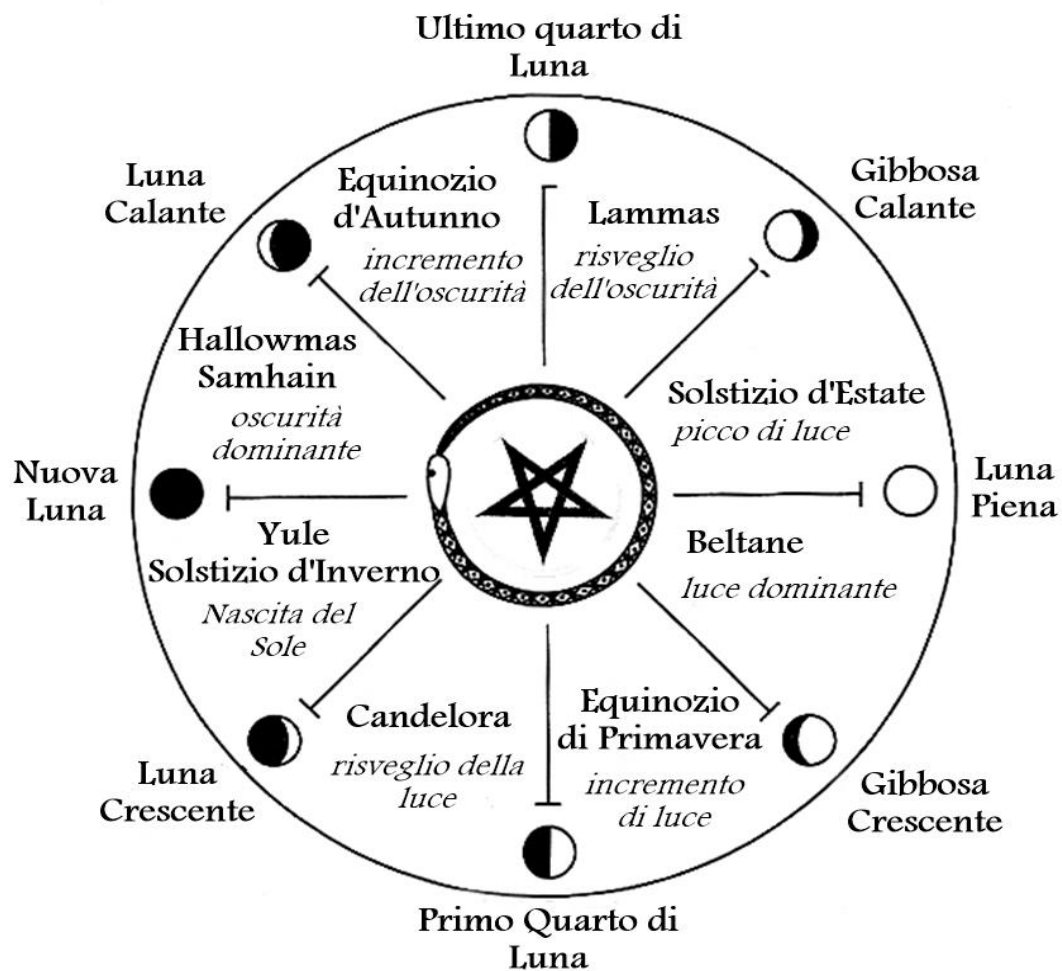

Il Calendario Satanico Completo

per Satanisti Spirituali

Questo file è per UTC+1:00 DST
(Italia)

Le voci nel calendario **osservano** l'ora legale!

GENNAIO 2020

☾ LUNEDÌ	♂ MARTEDÌ	♀ MERCOLEDÌ	♃ GIOVEDÌ	♀ VENERDÌ	♄ SABATO	☉ DOMENICA
		01 ☾ all day (Luna in Pesci) Guarigione psichica	02 ☾ apogeo 02:30 VoC ► 03:13 VoC ■ 05:00 ☾→☿ 05:00 (Luna in Ariete) Aumentare l'atleticità, energia fisica, indipendenza, rischi	03 ☾ all day 05:45 ☿→♂ 10:37	04 VoC ► 02:18 VoC ■ 17:15 ☾→♄ 17:15	05 ☾ all day (Luna in Toro) Denaro, permanenza, risultati duraturi, cose materiali, possedimenti, sensualità