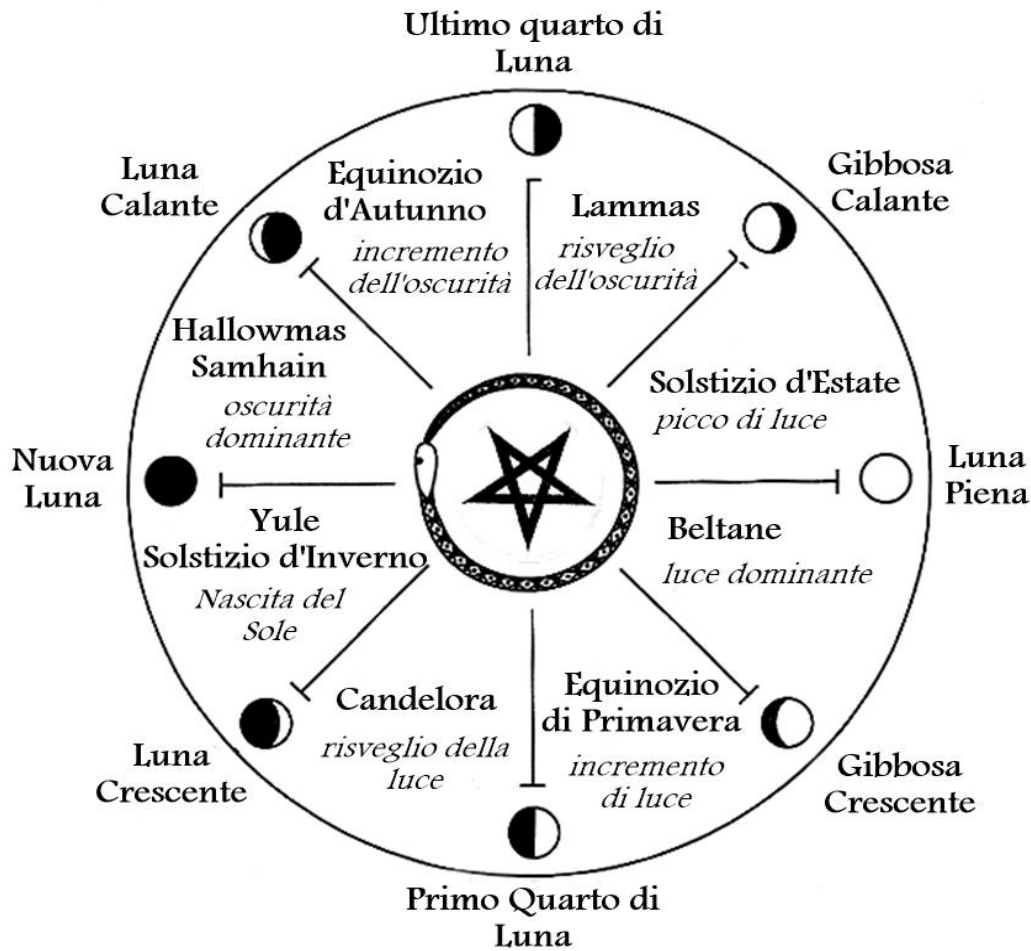

# Il Calendario Satanico Completo

*per Satanisti Spirituali*

Questo file è per UTC+1:00 DST  
(Italia)

Le voci nel calendario **osservano** l'ora legale!

**Imbolc, Candelora**, quando il sole è 15 gradi in Acquario, a metà tra il Solstizio D'Inverno e L'Equinozio di Primavera. Questa è una Festività del Fuoco, che celebra i cicli della vita e del Sole.