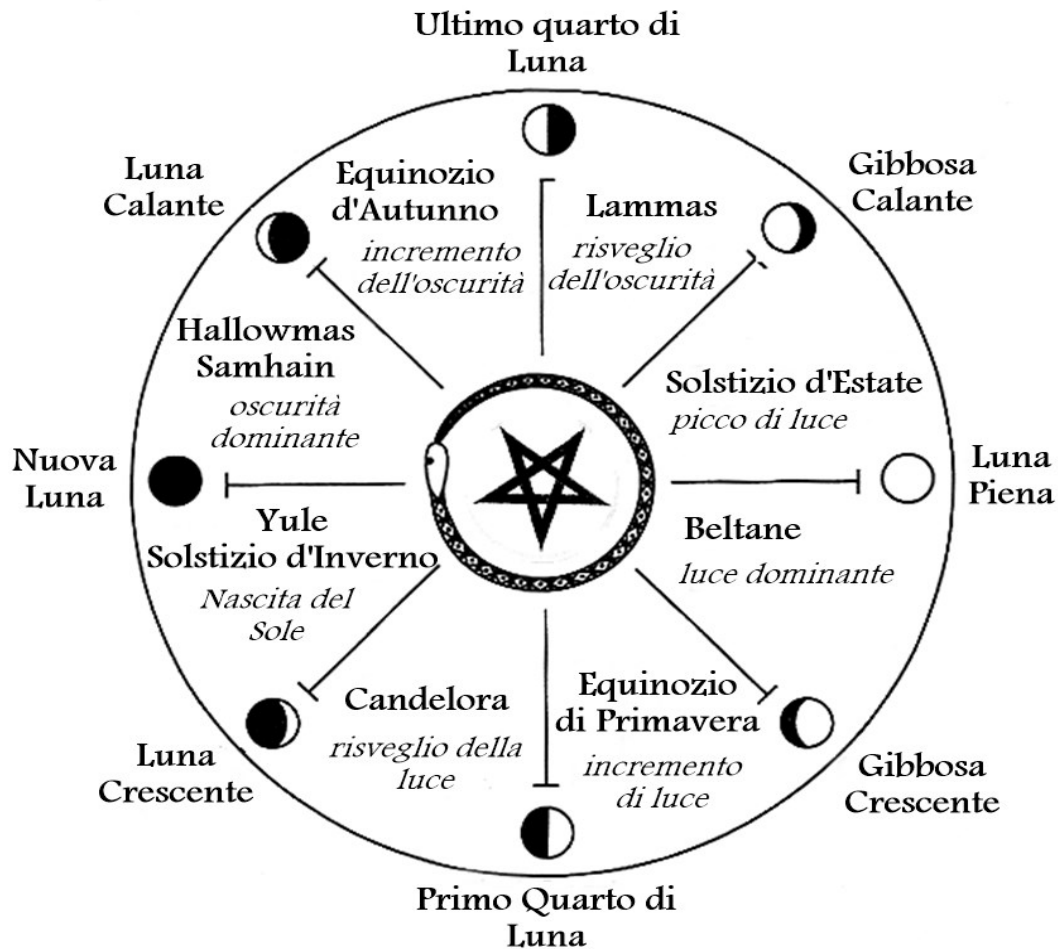

# Il Calendario Satanico Completo

*per Satanisti Spirituali*

Questo file è per UTC+1:00 DST  
(Italia)

Le voci nel calendario **osservano** l'ora legale!

# GENNAIO 2022

☾ LUNEDÌ	♂ MARTEDÌ	♀ MERCOLEDÌ	♃ GIOVEDÌ	♀ VENERDÌ	♄ SABATO	☉ DOMENICA
----------	-----------	-------------	-----------	-----------	----------	------------

Gli 8 Sabba sono importanti festività Sataniche/Pagane. Queste date si allineano con il sole e sono momenti di indulgenza, festività e onoranza agli Dei e alle Dee. Gli 8 maggiori Sabba sono Equinozi e Solstizi dell'anno Solare insieme ai 4 giorni cross-quarter che stanno a metà di essi. La comunicazione telepatica e i lavori magici sono molto amplificati durante queste festività. Le 13 Lune Pieni (esbat) sono anche giorni potenti e amplificano i lavori di magia. Questi giorni sono tutti inclusi nel calendario, insieme a idee di lavori magici basati sulla posizione della Luna, degli altri pianeti e il giorno planetario della settimana. Il Satanismo Spirituale ha a che fare con la celebrazione e il godimento della vita!

**Venere**, il pianeta dell'Amore, era retrogrado dal tardo 2021 fino al 29 Gennaio di quest'anno. Questo può causare frizione tra le coppie, e non è un buon periodo per i rituali d'amore, incantesimi per denaro, obbiettivi artistici, e così via.